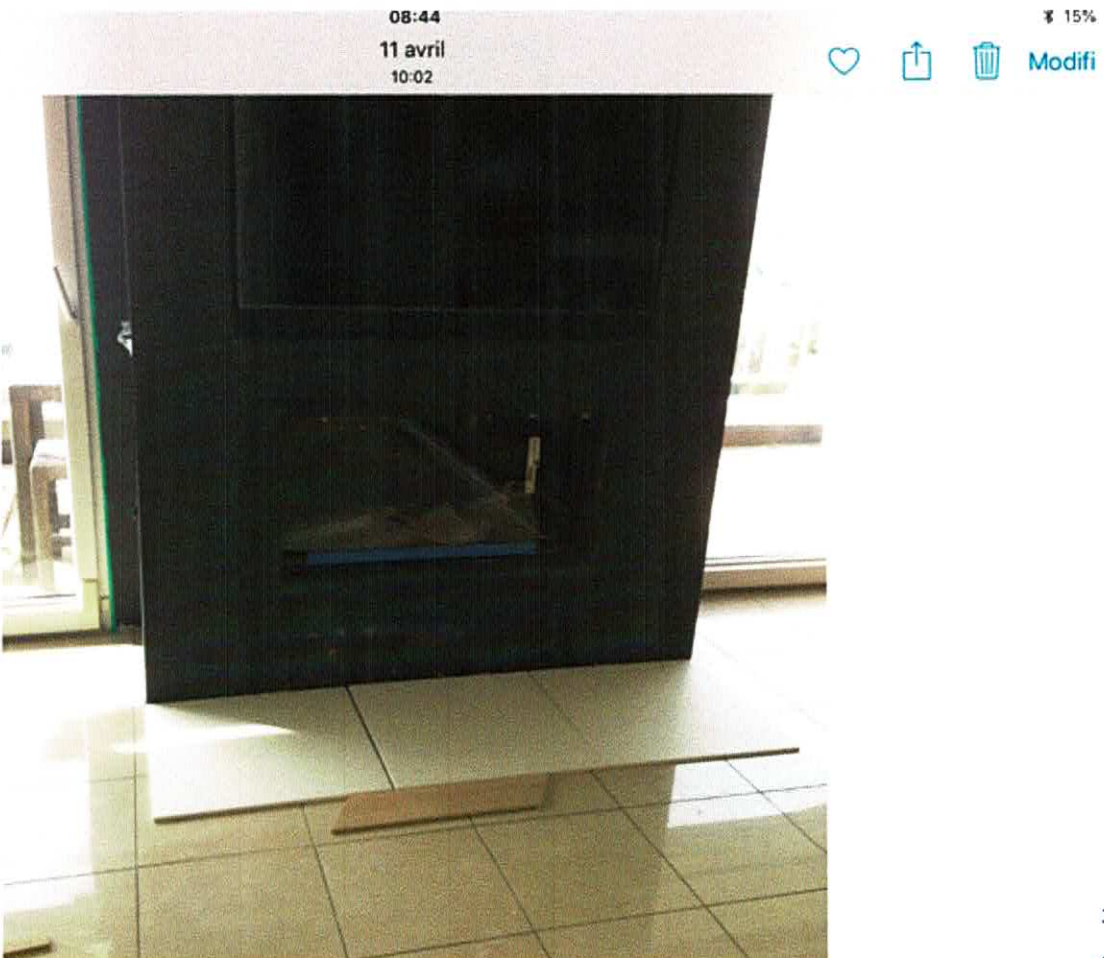

Carrelage Blanc Fiancée

Simulation devant
cheminée.
11 avril 2018.

11 avril 2018.